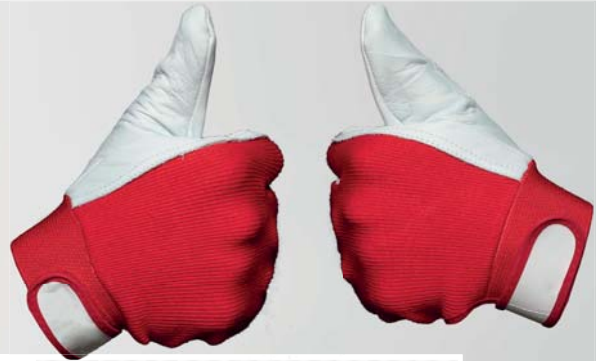

WIR LIEBEN BAUEN UND RENOVIEREN