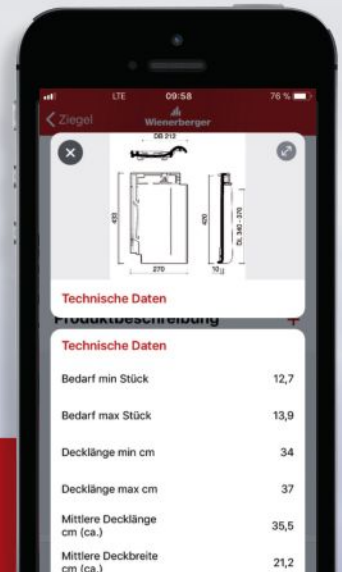

FP0324c

**Aktuelles für
PROFI-
KUNDEN**

Oktober 2019

**JETZT
DOWNLOADEN!**

Koramic App

Übersichtlich und vielseitig

Mit der App lassen sich alle Ziegelmodelle in all ihren Farben und Oberflächenstrukturen einfach und schnell auch als Flächenansichten aufrufen und dem Kunden damit im optischen Gesamteindruck präsentieren. Zu den Produktinfos mit allen technischen Daten sind auch vermaßte Detailzeichnungen und das jeweils passende Zubehör enthalten – von der Einhängeklammer über das Schraubsystem, vom Schneefanggitter bis zum Steigtrittsystem. Beliebte Produkte können als Favoriten gekennzeichnet und beim nächsten Start der App aufgerufen werden. Der Sprung von der virtuellen Welt zum persönlichen Ansprechpartner ist mit der integrierten Kontaktfunktion ebenfalls ganz einfach.

Berechnungs-Tools inklusive

Zusätzlich zum Produktsortiment bietet die App drei bewährte Tools: die Berechnung der Schneelast für Pult- und Satteldächer inkl. Dimensionierung des Schneeschutzsystems, das Windsog-Berechnungsprogramm sowie den Koramic-Unterdachplaner, der es dem Dachhandwerker ermöglicht schnell und einfach die fachregelkonforme Lösung für sein Steildach zu ermitteln.