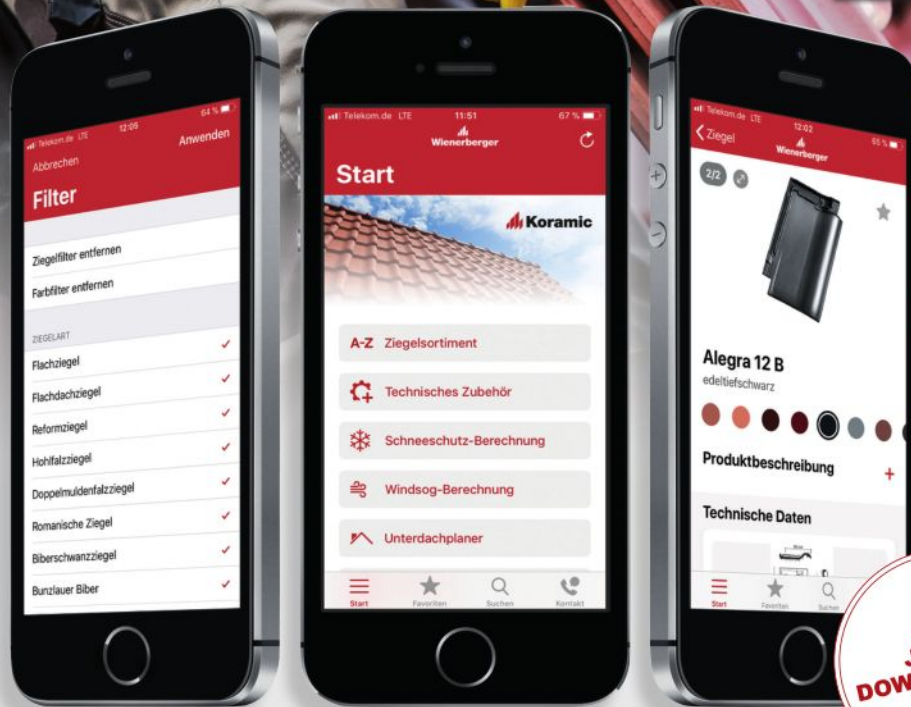

Wienerberger

Einfach, praktisch, schnell und gratis

Ab sofort genügt ein Smartphone oder ein Tablet, um auch unterwegs alle Daten zu den Koramic-Dachlösungen von Wienerberger parat zu haben – beim Kunden wie auf der Baustelle. Der smarte Helfer beinhaltet das gesamte Ziegelsortiment mit allen Produktdaten, Dachflächenansichten, vermaßten Details und passendem Zubehör. Die Koramic Dachprofi-App ist für iOS sowie Android Geräte im App Store bzw. Google Play Store verfügbar.

**JETZT
DOWNLOADEN!**

92283 Lauterhofen	Zur Schanze 2	Tel. 09186 / 918-0
92224 Amberg	Werner-von-Siemens-Str. 68	Tel. 09621 / 7744-0
91207 Lauf a. d. Pegnitz	Westendstr. 2	Tel. 09123 / 9676-0
92318 Neumarkt	Amberger Str. 21	Tel. 09181 / 30188
92253 Schnaittenbach	Rohrweiherweg 2	Tel. 09622 / 7015-0
92237 Sulzbach-Rosenberg	Krötenseestr. 2	Tel. 09651 / 509-50
92637 Weiden	Prof.-Zintl-Str. 20	Tel. 0961 / 67099-0

FP0324c

**Aktuelles für
PROFI-
KUNDEN**

Oktober 2019

**JETZT
DOWNLOADEN!**

Koramic App

Übersichtlich und vielseitig

Mit der App lassen sich alle Ziegelmodelle in all ihren Farben und Oberflächenstrukturen einfach und schnell auch als Flächenansichten aufrufen und dem Kunden damit im optischen Gesamteindruck präsentieren. Zu den Produktinfos mit allen technischen Daten sind auch vermaßte Detailzeichnungen und das jeweils passende Zubehör enthalten – von der Einhängeklammer über das Schraubsystem, vom Schneefanggitter bis zum Steigtrittsystem. Beliebte Produkte können als Favoriten gekennzeichnet und beim nächsten Start der App aufgerufen werden. Der Sprung von der virtuellen Welt zum persönlichen Ansprechpartner ist mit der integrierten Kontaktfunktion ebenfalls ganz einfach.